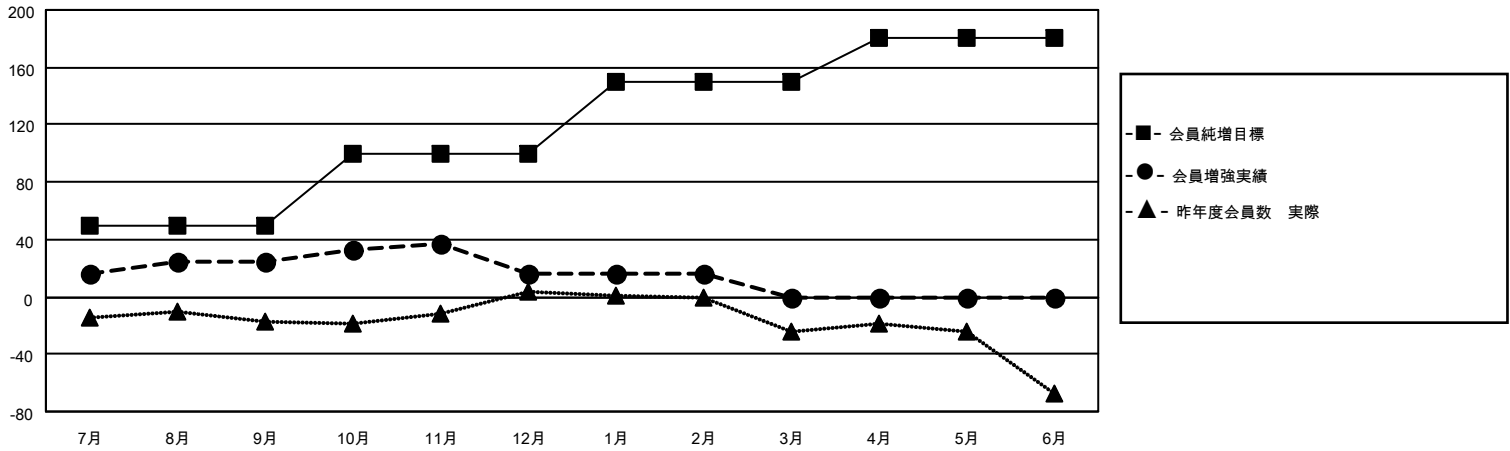

# MONTHLY MEMBERSHIP PROGRESS REPORT

地域 JAPAN

District 337 B

Results as of: 2/28/2022

クラブ			
結果：2021-2022			
四半期	新クラブ目標	新クラブ	解散クラブ
7月/8月/9月	0	0	0
10月/11月/12月	0	0	1
1月/2月/3月	0	0	0
4月/5月/6月	1	0	0

名			
結果：2021-2022			
四半期	会員純増目標	会員増強実績	退会者(転籍を含む)実際
7月/8月/9月	50	56	30
10月/11月/12月	50	39	45
1月/2月/3月	50	16	16
4月/5月/6月	30	0	0

新クラブ目標及び実績累計

会員目標及び実績累計

解散クラブ: 1	45 CLUBS OF 64 一名以上の新会 員を登録	<b>男女別</b>	
退会者		男性	1,862 (81.20%)
物故会員 9	会員累計データを見るには、 <a href="#">ここをクリック</a>	女性	431 (18.80%)
クラブ解散 0		NON BINARY	0 (0.00%)
その他 82		PREFER NOT TO ANSWER	0 (0.00%)
合計 91		世帯主/家族会員合計	555
		国際会費半額の家族会員	305